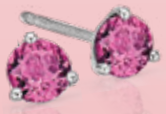

  
**ILLUMINAIRE**
  
 DIAMOND COLLECTION

**Distinctively Brilliant...Illuminate Your Love**

1. DX814 0.07ct **\$479ea**; 0.10ct **\$629ea**; 0.20ct **\$999ea**  
 2. DX813 0.03ct **\$249ea**; 0.05ct **\$299ea**; 0.10ct **\$399ea**; 0.15ct **\$569ea**;  
 0.20ct **\$769ea**; 0.25ct **\$929ea**; 0.35ct **\$1,129ea**; 0.50ct **\$1,849ea**    3. DD8255 **\$499**  
 4. DD8256 **\$649**    5. DX820 **\$699ea**    6. DX534 0.15ct **\$699ea**    7. DD7534 **\$799**  
 8. DX969 **\$1,149**    9. DX825YW **\$599**    10. DD7700 **\$929**    11. DD7535 **\$849**

\* Available in Yellow or White Gold

\*\* Available in Yellow, Rose or White Gold

1\*

3\*

2\*

4\*

## Birthstones

\* All Months Available

Jan. Feb. Mar. Apr. May Jun. Jul. Aug. Sept. Oct. Nov. Dec.

1. DX664 **\$149ea** Silver 2. DX606 **\$279ea** 3. DX960 From **\$379ea** 4. DX959 From **\$349ea**

5.

PEARLS & DIAMONDS

SUNRISE TOPAZ & DIAMONDS

6.

7.

8.

5. DD8233 **\$459** 6. DD8232 **\$399** 7. DD7874MT **\$899** Mystic Topaz & Diamonds 8. DD8259 **\$499**

1.  
GARNET  
& DIAMONDS

2.  
AMETHYST  
& DIAMONDS

3.  
OPAL  
& DIAMONDS